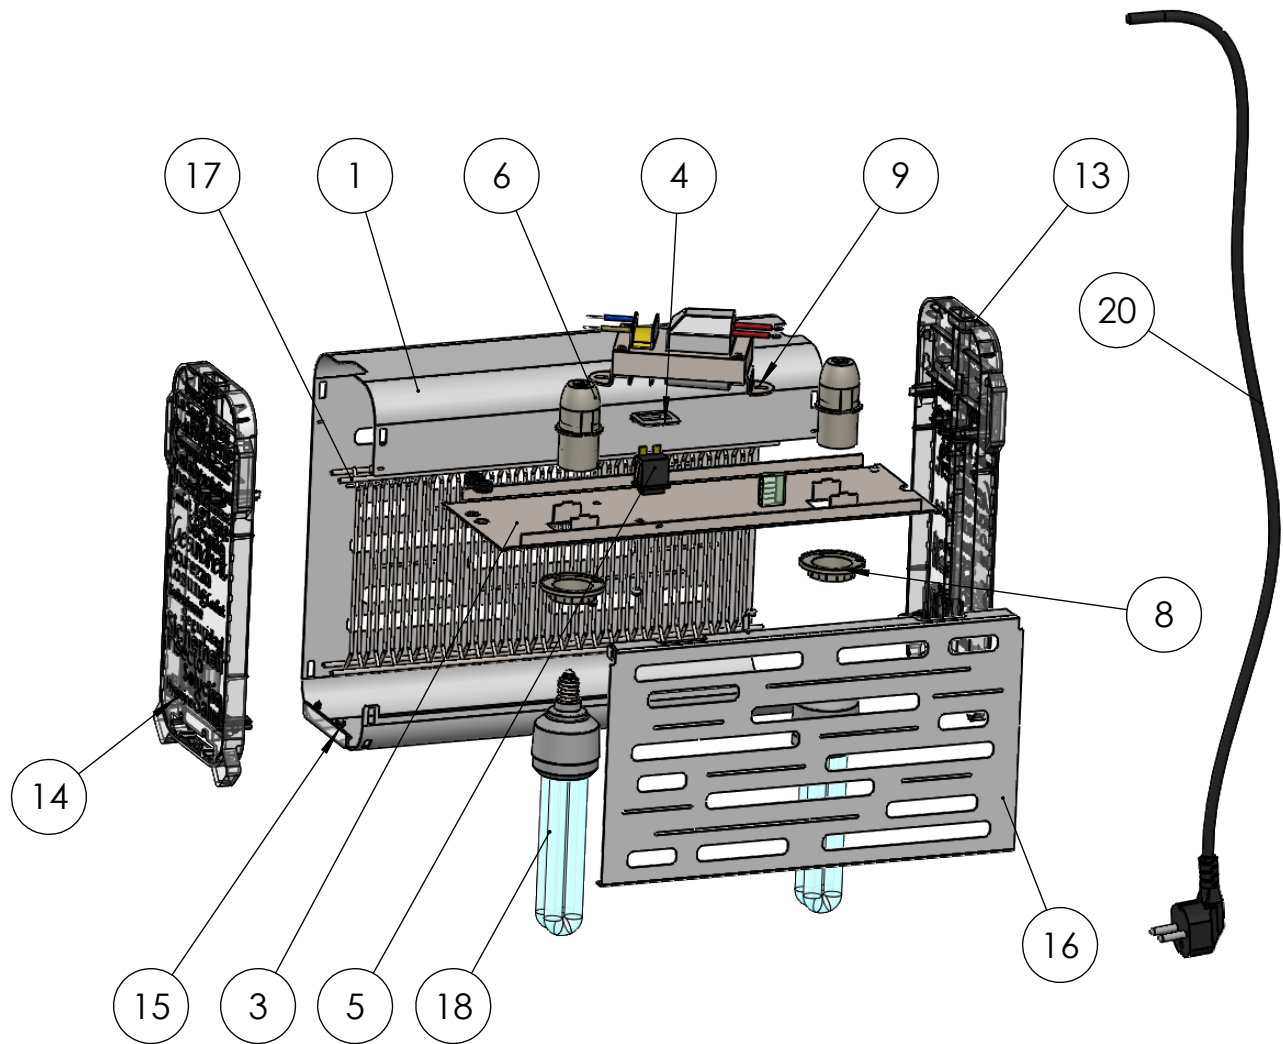

No. ARTICLE	NUMERO DE PIECE	QTE
1	CAPFX40I	1
3	PFX40	1
4	SUPSWTCHIP21	1
5	POUSFX	1
6	DOUILLEFX40	2
8	ECROUE14	2
9	TRFHTF	1
13	JFXBLEU	1
14	JPFXBLEU	1
15	TRAPFXBLEU	1
16	GMFX40I	1
17	GE40	2
18	L20WE14A	2
20	CORDVDEDENRN	1

<b>FORMAT</b> A4	<b>POIDS</b> Kg		
<b>ECHELLE</b> 1:5	<b>MATIERE</b>		
<b>CREE LE</b> 26/07/2016	<b>Tolérance générale</b> ± 0.5		<b>DESSIN</b>
<b>GAMME</b> FLY in BOX	<b>FAMILLE</b> CONTROLE DES INSECTES	<b>TYPE</b> ASSEMBLAGE	
<b>DESIGNATION</b> PLAN D'ENSEMBLE FLYinBOX	<b>REF.</b> FX40	<b>INDICE</b> B3 -	<b>1/1</b>